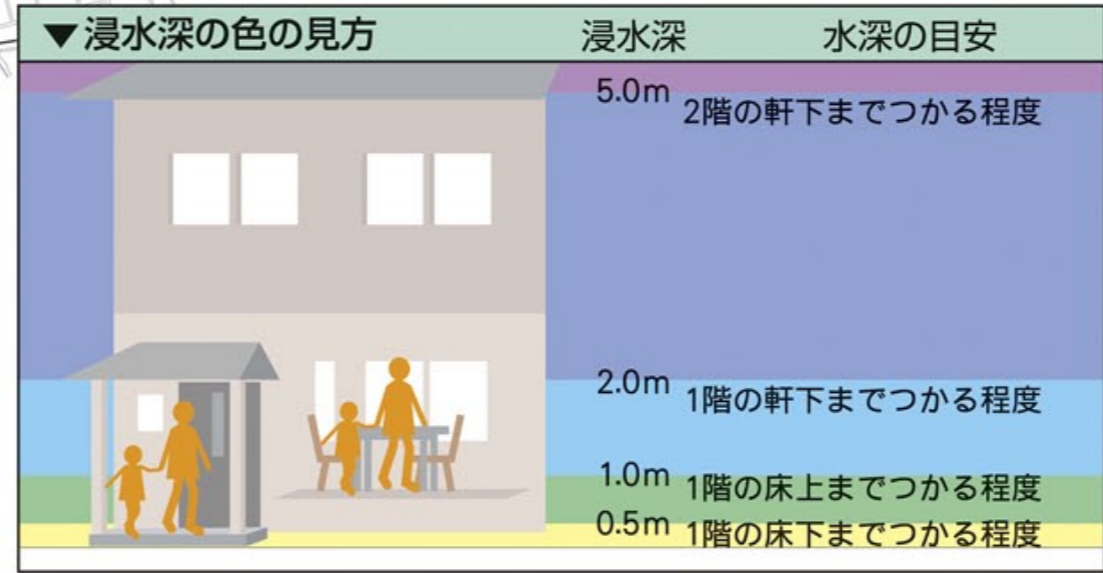

地域・区民活動センター	避難所	住所	電話
南中野区民活動センター 3382-1456 南台3-6-17	立正佼成会第二回会館	杉並区方南2-29-25	3383-1111
	東京大学教育学部附属中等教育学校	南台1-15-1	5351-9050
	多田小学校	南台3-44-9	3381-7257
	新山小学校	南台4-4-1	3381-7250
弥生区民活動センター 3372-4000 弥生町1-58-14	中野神明小学校	弥生町4-27-29	3381-7253
	中野神明小学校	弥生町4-27-29	3381-7253
	桃園小学校	本町3-16-1	3372-6431
	東京大学教育学部附属中等教育学校	南台1-15-1	5351-9050
東中野区民活動センター 3364-0751 中央2-18-21	第十中学校	中央1-41-1	3363-5501
	宝仙学園	中央2-28-3	3371-7103
	中野中学校跡施設	中野1-57-12	
練馬区民活動センター 3383-2731 本町5-47-13	中野本郷小学校	本町4-27-3	3381-7255
	新渡戸文化学園	本町6-38-1	3381-0196
	中部すこやか福祉センター	中央3-19-1	3367-7788
	桃花小学校	中央5-43-1	3381-7251
昭和中野区民活動センター 3368-8181 中野6-16-20	中野中学校跡施設	中野1-57-12	
	旧桃丘小学校	中野3-40-23	3389-1471
	中野中学校	中野4-12-3	3389-1471
	明治大学付属中野中学校・高等学校	東中野3-3-4	3362-8704
東中野区民活動センター 3364-6677 東中野4-25-5-101	桃園第二小学校	中野6-13-1	3363-0661
	大妻中野中学校・高等学校	上高田2-3-7	3389-7211
	大妻中野中学校・高等学校	上高田2-3-7	3389-7211
上高田区民活動センター 3389-1311 上高田2-11-1	第五中学校	上高田4-28-1	3389-2341
	上高田小学校	上高田5-35-3	3389-1461
	上高田小学校	上高田5-35-3	3389-1461
新井区民活動センター 3389-1411 新井3-11-4	上高田小学校	上高田5-35-3	3389-1461
	上高田小学校	上高田5-35-3	3389-1461
	上高田小学校	上高田5-35-3	3389-1461
江古田区民活動センター 3954-6811 江原町2-3-15	江原小学校	江原町1-39-1	3951-5880
	第七中学校	江古田2-9-11	3389-4171
	江古田小学校	江古田2-13-28	3385-0411
沼袋区民活動センター 3389-4571 沼袋2-40-18	第七中学校	江古田2-9-11	3389-4171
	緑野中学校	丸山1-1-19	3386-5423
	中野中学校	中野4-12-3	3389-1471
野方区民活動センター 3330-4121 野方5-3-1	緑野小学校	丸山1-17-1	3389-2351
	北原小学校	野方6-30-6	3330-2411
	啓明小学校	大和町1-18-1	3330-2325
	啓明小学校	大和町1-18-1	3330-2325
大和区民活動センター 3339-6141 大和町2-44-6	若宮小学校	若宮3-53-16	3330-1425
	若宮小学校	若宮3-53-16	3330-1425
	西中野小学校	白鷺3-9-2	3330-3125
	鷺宮体育館	白鷺3-1-13	3337-1771
鷺宮区民活動センター 3330-4111 鷺宮3-22-5	鷺宮小学校	鷺宮3-31-4	3330-7371
	第八中学校	鷺宮4-7-3	3330-7571
	北中野中学校	上鷺宮5-7-1	3999-3415
	上鷺宮小学校	上鷺宮1-24-36	3926-6381
上鷺宮区民活動センター 3970-9131 上鷺宮3-7-6	上鷺宮小学校	上鷺宮5-1-1	3999-1655
	武蔵台小学校	上鷺宮5-1-1	3999-1655

凡	例
避難所	●
区役所・区民活動センター	■
河川	—
水の深さが 0.2m~0.5m	■
水の深さが 0.5m~1.0m	■
水の深さが 1.0m~2.0m	■
水の深さが 2.0m~5.0m	■
流域界	〰
地域界	—
行政界	—
町界	—
丁目界	—
JR線	—
私鉄	—
警察署	⊗
消防署	⊕